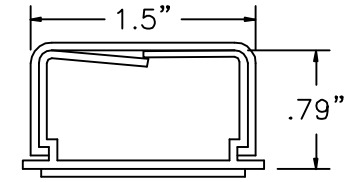

P/N: LDR-15060

P/N: FCH-15060  
COVER

P/N: FWH-7560  
BASE

P/N: FWH-10060  
BASE

P/N: FWH-15060  
BASE

RACEWAY FILL CAPACITY CHART			TPR-7560	LDR-7560	FWH-7560	TPR-10060	LDR-10060	FWH-10060	TPR-15060	LDR-15060	FWH-15060
RACEWAY MODEL NUMBER			0.219	0.259	0.187	0.488	0.488	0.488	0.823	0.823	0.823
RACEWAY AREA											
WIRE TYPE	WIRE DIA. (IN.)	WIRE AREA. (SQ. IN.)									
BUILDING WIRE THHN											
14 AWG	0.108	0.0092	2	3	2	5	5	5	9	9	9
12 AWG	0.126	0.0125	2	2	2	4	4	4	7	7	7
10 AWG	0.17	0.0227	1	1	1	2	2	2	4	4	4
SIGNAL UL STYLE 1061 300V 80°C *											
18 AWG	0.066	0.0034	26	30	22	57	57	57	97	97	97
20 AWG	0.06	0.0028	31	37	26	69	69	69	118	118	118
22 AWG	0.05	0.002	45	53	38	99	99	99	170	170	170
24 AWG	0.045	0.0016	55	65	47	123	123	123	209	209	209
TWISTED PAIR WIRE 24AUG *											
2 PAIR	0.14	0.0154	6	7	5	13	13	13	22	22	22
3 PAIR	0.15	0.0177	5	6	4	11	11	11	19	19	19
4 PAIR CAT 5	0.22	0.038	2	3	2	5	5	5	9	9	9
25 PAIR	0.51	0.2042	0	0	0	1	1	1	2	2	2
TWISTED PAIR (SHIELDED) *											
4 PAIR, 24 AUG	0.25	0.0491	2	2	2	4	4	4	7	7	7
25 PAIR, 24 AUG	0.51	0.2042	0	0	0	1	1	1	2	2	2
TYPE 1A, 22 AUG	0.43	0.1451	1	1	1	1	1	1	2	2	2
COAX CABLE (MAX) *											
RG58/U	0.193	0.0292	3	4	3	7	7	7	11	11	11
RG59/U RG62/U	0.242	0.046	2	2	2	4	4	4	7	7	7
RG6/U	0.27	0.0572	2	2	1	3	3	3	6	6	6
FIBER OPTIC CABLE 62.5/125/900, PVC JACKET, OFNR *											
2 STRAND	0.175	0.024	4	4	3	8	8	8	14	14	14
4 STRAND	0.185	0.0269	3	4	3	7	7	7	12	12	12
6 STRAND	0.21	0.0346	3	3	2	6	6	6	10	10	10