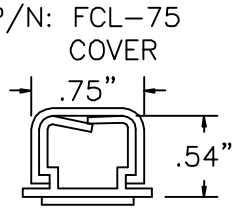

P/N: FWH-7560
BASE

P/N: FCL-75
COVER