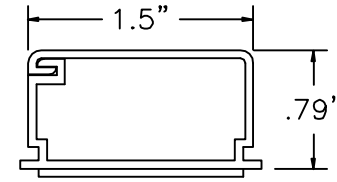

P/N: LDR-15060

P/N: FCH-15060  
COVER

P/N: FWH-7560  
BASE

P/N: FWH-10060  
BASE

P/N: FWH-15060  
BASE

RACEWAY FILL CAPACITY CHART			TPR-7560	LDR-7560	FWH-7560	TPR-10060	LDR-10060	FWH-10060	TPR-15060	LDR-15060	FWH-15060
RACEWAY MODEL NUMBER			0.219	0.259	0.187	0.488	0.488	0.488	0.823	0.823	0.823
RACEWAY AREA											
WIRE TYPE	WIRE DIA. (IN.)	WIRE AREA. (SQ. IN.)									
BUILDING WIRE THHN											
14 AWG	0.108	0.0092	2	3	2	5	5	5	9	9	9
12 AWG	0.126	0.0125	2	2	2	4	4	4	7	7	7
10 AWG	0.17	0.0227	1	1	1	2	2	2	4	4	4
SIGNAL UL STYLE 1061 300V 80°C *											
18 AWG	0.066	0.0034	26	30	22	57	57	57	97	97	97
20 AWG	0.06	0.0028	31	37	26	69	69	69	118	118	118
22 AWG	0.05	0.002	45	53	38	99	99	99	170	170	170
24 AWG	0.045	0.0016	55	65	47	123	123	123	209	209	209
TWISTED PAIR WIRE 24AUG *											
2 PAIR	0.14	0.0154	6	7	5	13	13	13	22	22	22
3 PAIR	0.15	0.0177	5	6	4	11	11	11	19	19	19
4 PAIR CAT 5	0.22	0.038	2	3	2	5	5	5	9	9	9
25 PAIR	0.51	0.2042	0	0	0	1	1	1	2	2	2
TWISTED PAIR (SHIELDED) *											
4 PAIR, 24 AUG	0.25	0.0491	2	2	2	4	4	4	7	7	7
25 PAIR, 24 AUG	0.51	0.2042	0	0	0	1	1	1	2	2	2
TYPE 1A, 22 AUG	0.43	0.1451	1	1	1	1	1	1	2	2	2
COAX CABLE (MAX) *											
RG58/U	0.193	0.0292	3	4	3	7	7	7	11	11	11
RG59/U RG62/U	0.242	0.046	2	2	2	4	4	4	7	7	7
RG6/U	0.27	0.0572	2	2	1	3	3	3	6	6	6
FIBER OPTIC CABLE 62.5/125/900, PVC JACKET, OFNR *											
2 STRAND	0.175	0.024	4	4	3	8	8	8	14	14	14
4 STRAND	0.185	0.0269	3	4	3	7	7	7	12	12	12
6 STRAND	0.21	0.0346	3	3	2	6	6	6	10	10	10